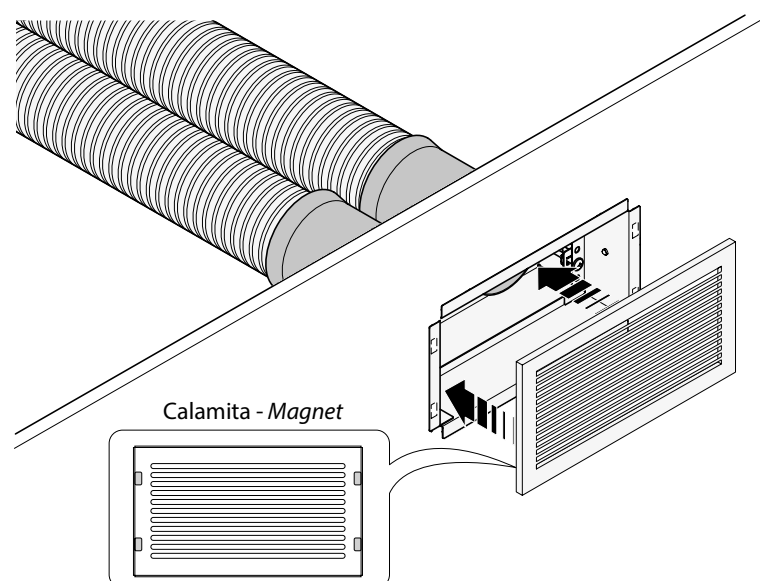

**SCHEDA TECNICA | TECHNICAL SHEET**

Griglia di colore bianco RAL 9016 per plenum LowAir. Design con feritoie orizzontali. Fissaggio con calamita. Confezione singola.

White RAL 9016 grille for LowAir plenum boxes. Design with horizontal slits. Fixing with magnets. Individually packaged.

Misure - Sizes	Codice - Code
200x100 mm	7045082
300x100 mm	7045087

**2 | DIMENSIONI DELLA GRIGLIA - GRILLE DIMENSIONS**

 Calamita - Magnet

Codice - Code	A (mm)	B (mm)	C (mm)
7045082	230	130	53
7045087	330	130	53

**3 | FISSAGGIO - FIXING**

Questo documento può essere soggetto a variazioni. Attraverso il QR-Code è possibile verificare l'ultimo aggiornamento disponibile. Sono vietate le modifiche manuali.  
This document may be subject to change. Through the QR-Code you can check the latest available update. Manual changes are not allowed.