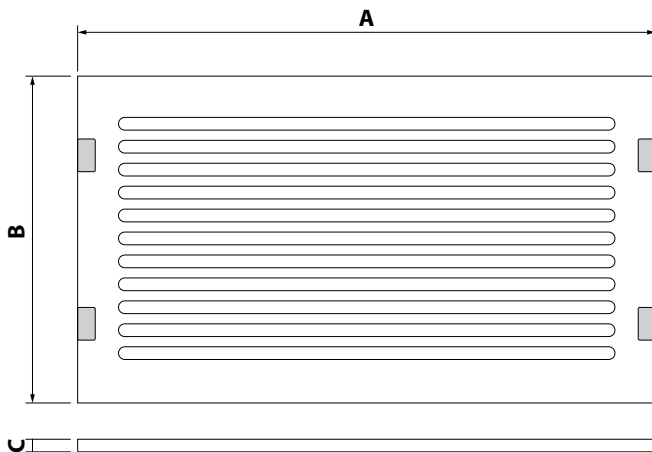

**SCHEDA TECNICA | TECHNICAL SHEET**

Griglia di colore bianco RAL 9016 per plenum LowAir. Design con feritoie orizzontali. Fissaggio con calamita. Confezione singola.

White RAL 9016 grille for LowAir plenum boxes. Design with horizontal slits. Fixing with magnets. Individually packaged.

Misure - Sizes	Codice - Code
200x100 mm	7045082
300x100 mm	7045087

**2 | DIMENSIONI DELLA GRIGLIA - GRILLE DIMENSIONS**

 Calamita - Magnet

Codice - Code	A (mm)	B (mm)	C (mm)
7045082	230	130	53
7045087	330	130	53